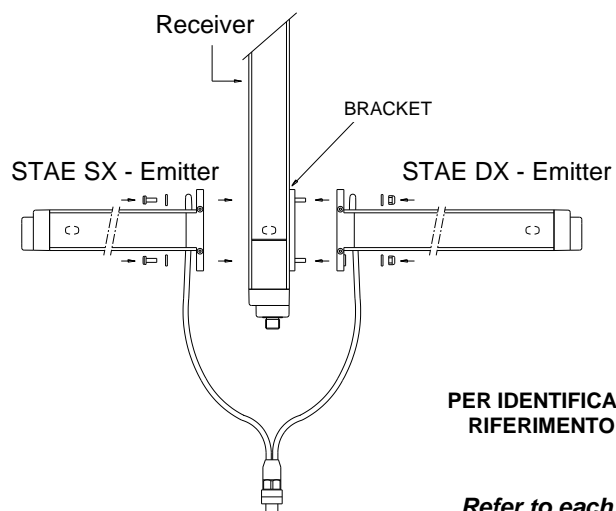

MONTAGGIO BRACCETTI "STA" ADMIRAL/VISION - ADMIRAL/VISION "STA" ARMS MOUNTING

ATTENZIONE:
PER IDENTIFICARE BRACCETTO TX O RX FARE RIFERIMENTO ALL'ETICHETTA APPLICATA.

WARNING:
Refer to each arm label to clearly identify the TX and RX arms.

MONTAGGIO BRACCETTI "SLA" ADMIRAL/VISION - ADMIRAL/VISION "SLA" ARMS MOUNTING

ATTENZIONE:
PER IDENTIFICARE BRACCETTO TX O RX FARE RIFERIMENTO ALL'ETICHETTA APPLICATA.

WARNING:
Refer to each arm label to clearly identify the TX and RX arms.