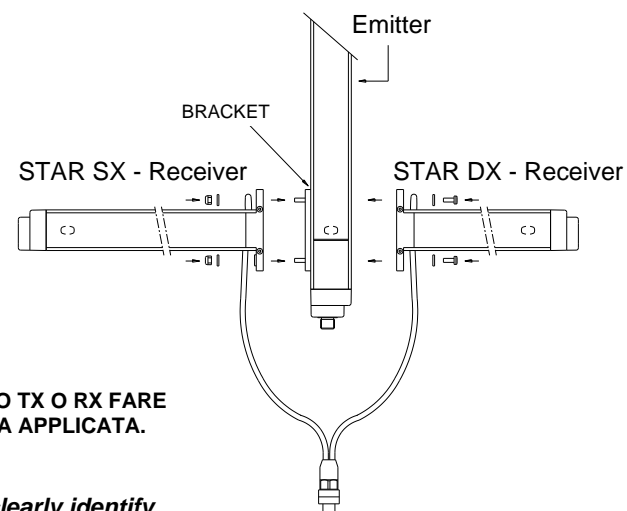

MONTAGGIO BRACCETTI "STA" ADMIRAL/VISION - ADMIRAL/VISION "STA" ARMS MOUNTING

ATTENZIONE:
PER IDENTIFICARE BRACCETTO TX O RX FARE RIFERIMENTO ALL'ETICHETTA APPLICATA.

WARNING:
Refer to each arm label to clearly identify the TX and RX arms.

MONTAGGIO BRACCETTI "SLA" ADMIRAL/VISION - ADMIRAL/VISION "SLA" ARMS MOUNTING

ATTENZIONE:
PER IDENTIFICARE BRACCETTO TX O RX FARE RIFERIMENTO ALL'ETICHETTA APPLICATA.

WARNING:
Refer to each arm label to clearly identify the TX and RX arms.